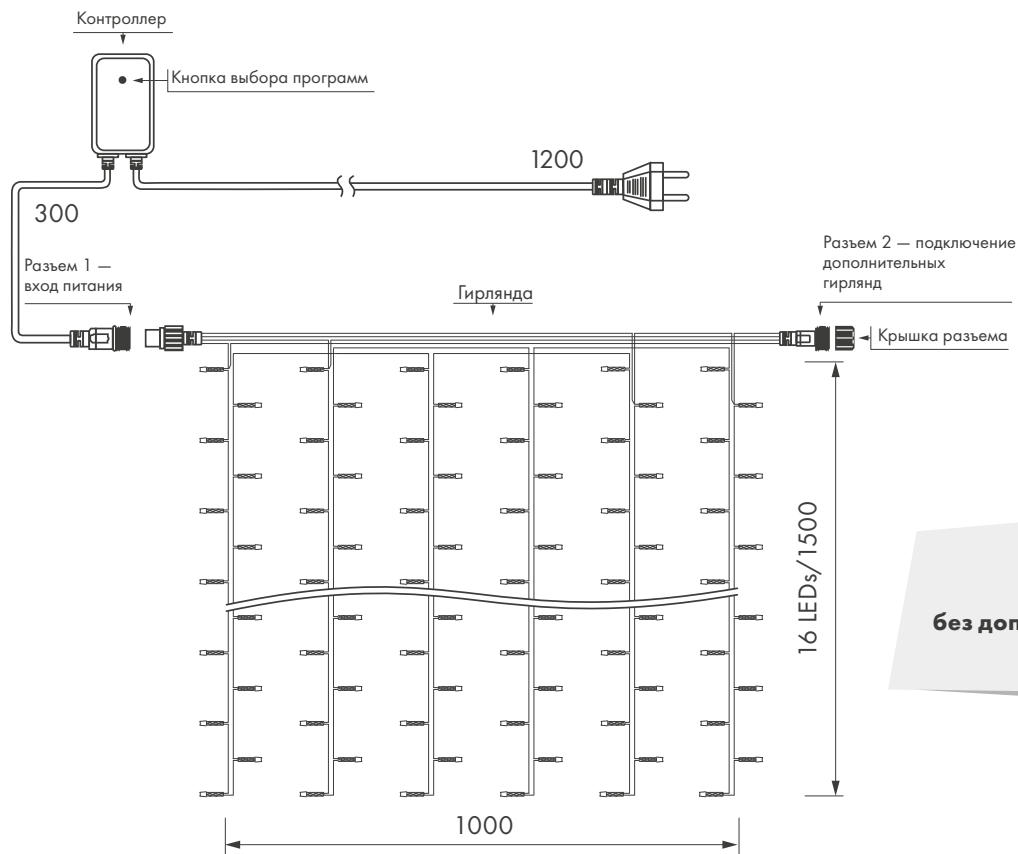

Параметры

Напряжение питания

AC 230 В

Цвет свечения

Мощность

9 Вт

RGB
620; 515; 450 нм

Размер светодиода

Ø5 мм

Габариты

1000 × 1500 мм

Кол-во нитей

6 шт.

Провод

Кол-во светодиодов

96 шт. (16 × 6 нитей)

PВХ
прозрачный

Степень защиты

IP20

Схема подключения

1 год
гарантия

Температурный режим
-20... +40 °С

470 г
вес гирлянды

**Соединение
15 гирлянд
без дополнительных
аксессуаров.**