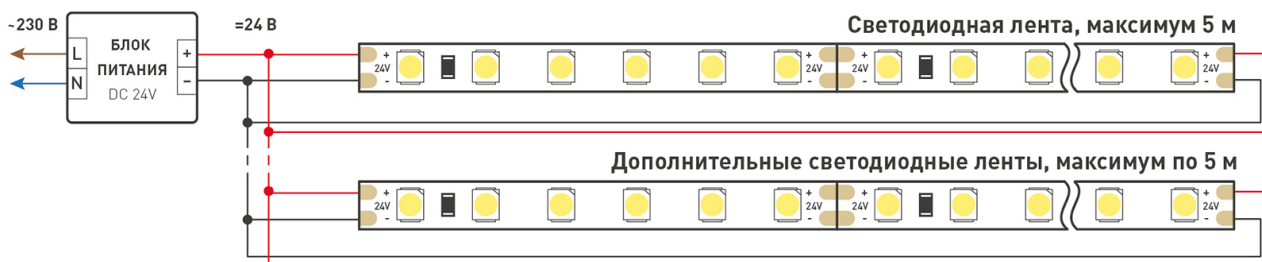

КСС (КРИВАЯ СИЛЫ СВЕТА)

РЕКОМЕНДАЦИИ ПО ПОДКЛЮЧЕНИЮ И УСТАНОВКЕ

Максимальная длина подключения ленты – 5 м (1 катушка).

Схема 1. Подключение нескольких светодиодных лент с одной стороны.

Схема 2. Подключение нескольких светодиодных лент с двух сторон.

Рекомендуется использовать для обеспечения равномерного свечения ленты по всей длине.

КАК СГИБАТЬ ЛЕНТУ

Правильный изгиб ленты. Минимальный радиус изгиба указан в инструкции к ленте.

Внимание!

Ленту нельзя изгибать в горизонтальной плоскости, перекручивать, растягивать, изламывать или сгибать под прямым углом. Не допускается подвешивать к ленте любые предметы или грузы.