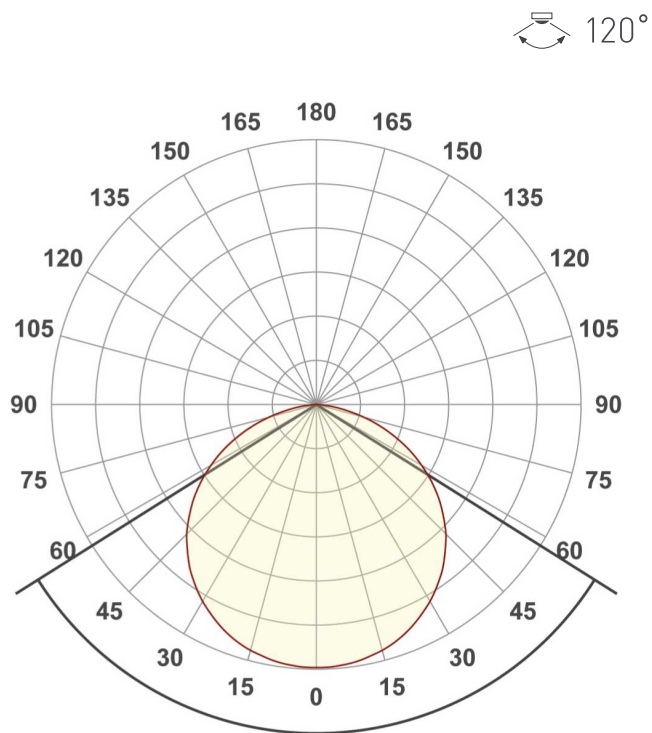

КСС (КРИВАЯ СИЛЫ СВЕТА)