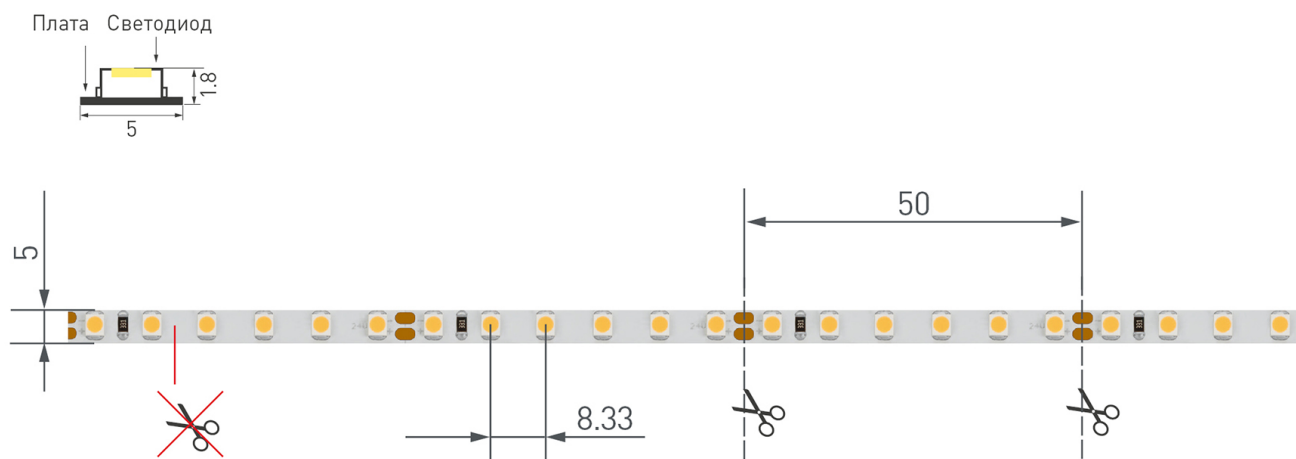

КОНСТРУКТИВНЫЙ ЧЕРТЕЖ